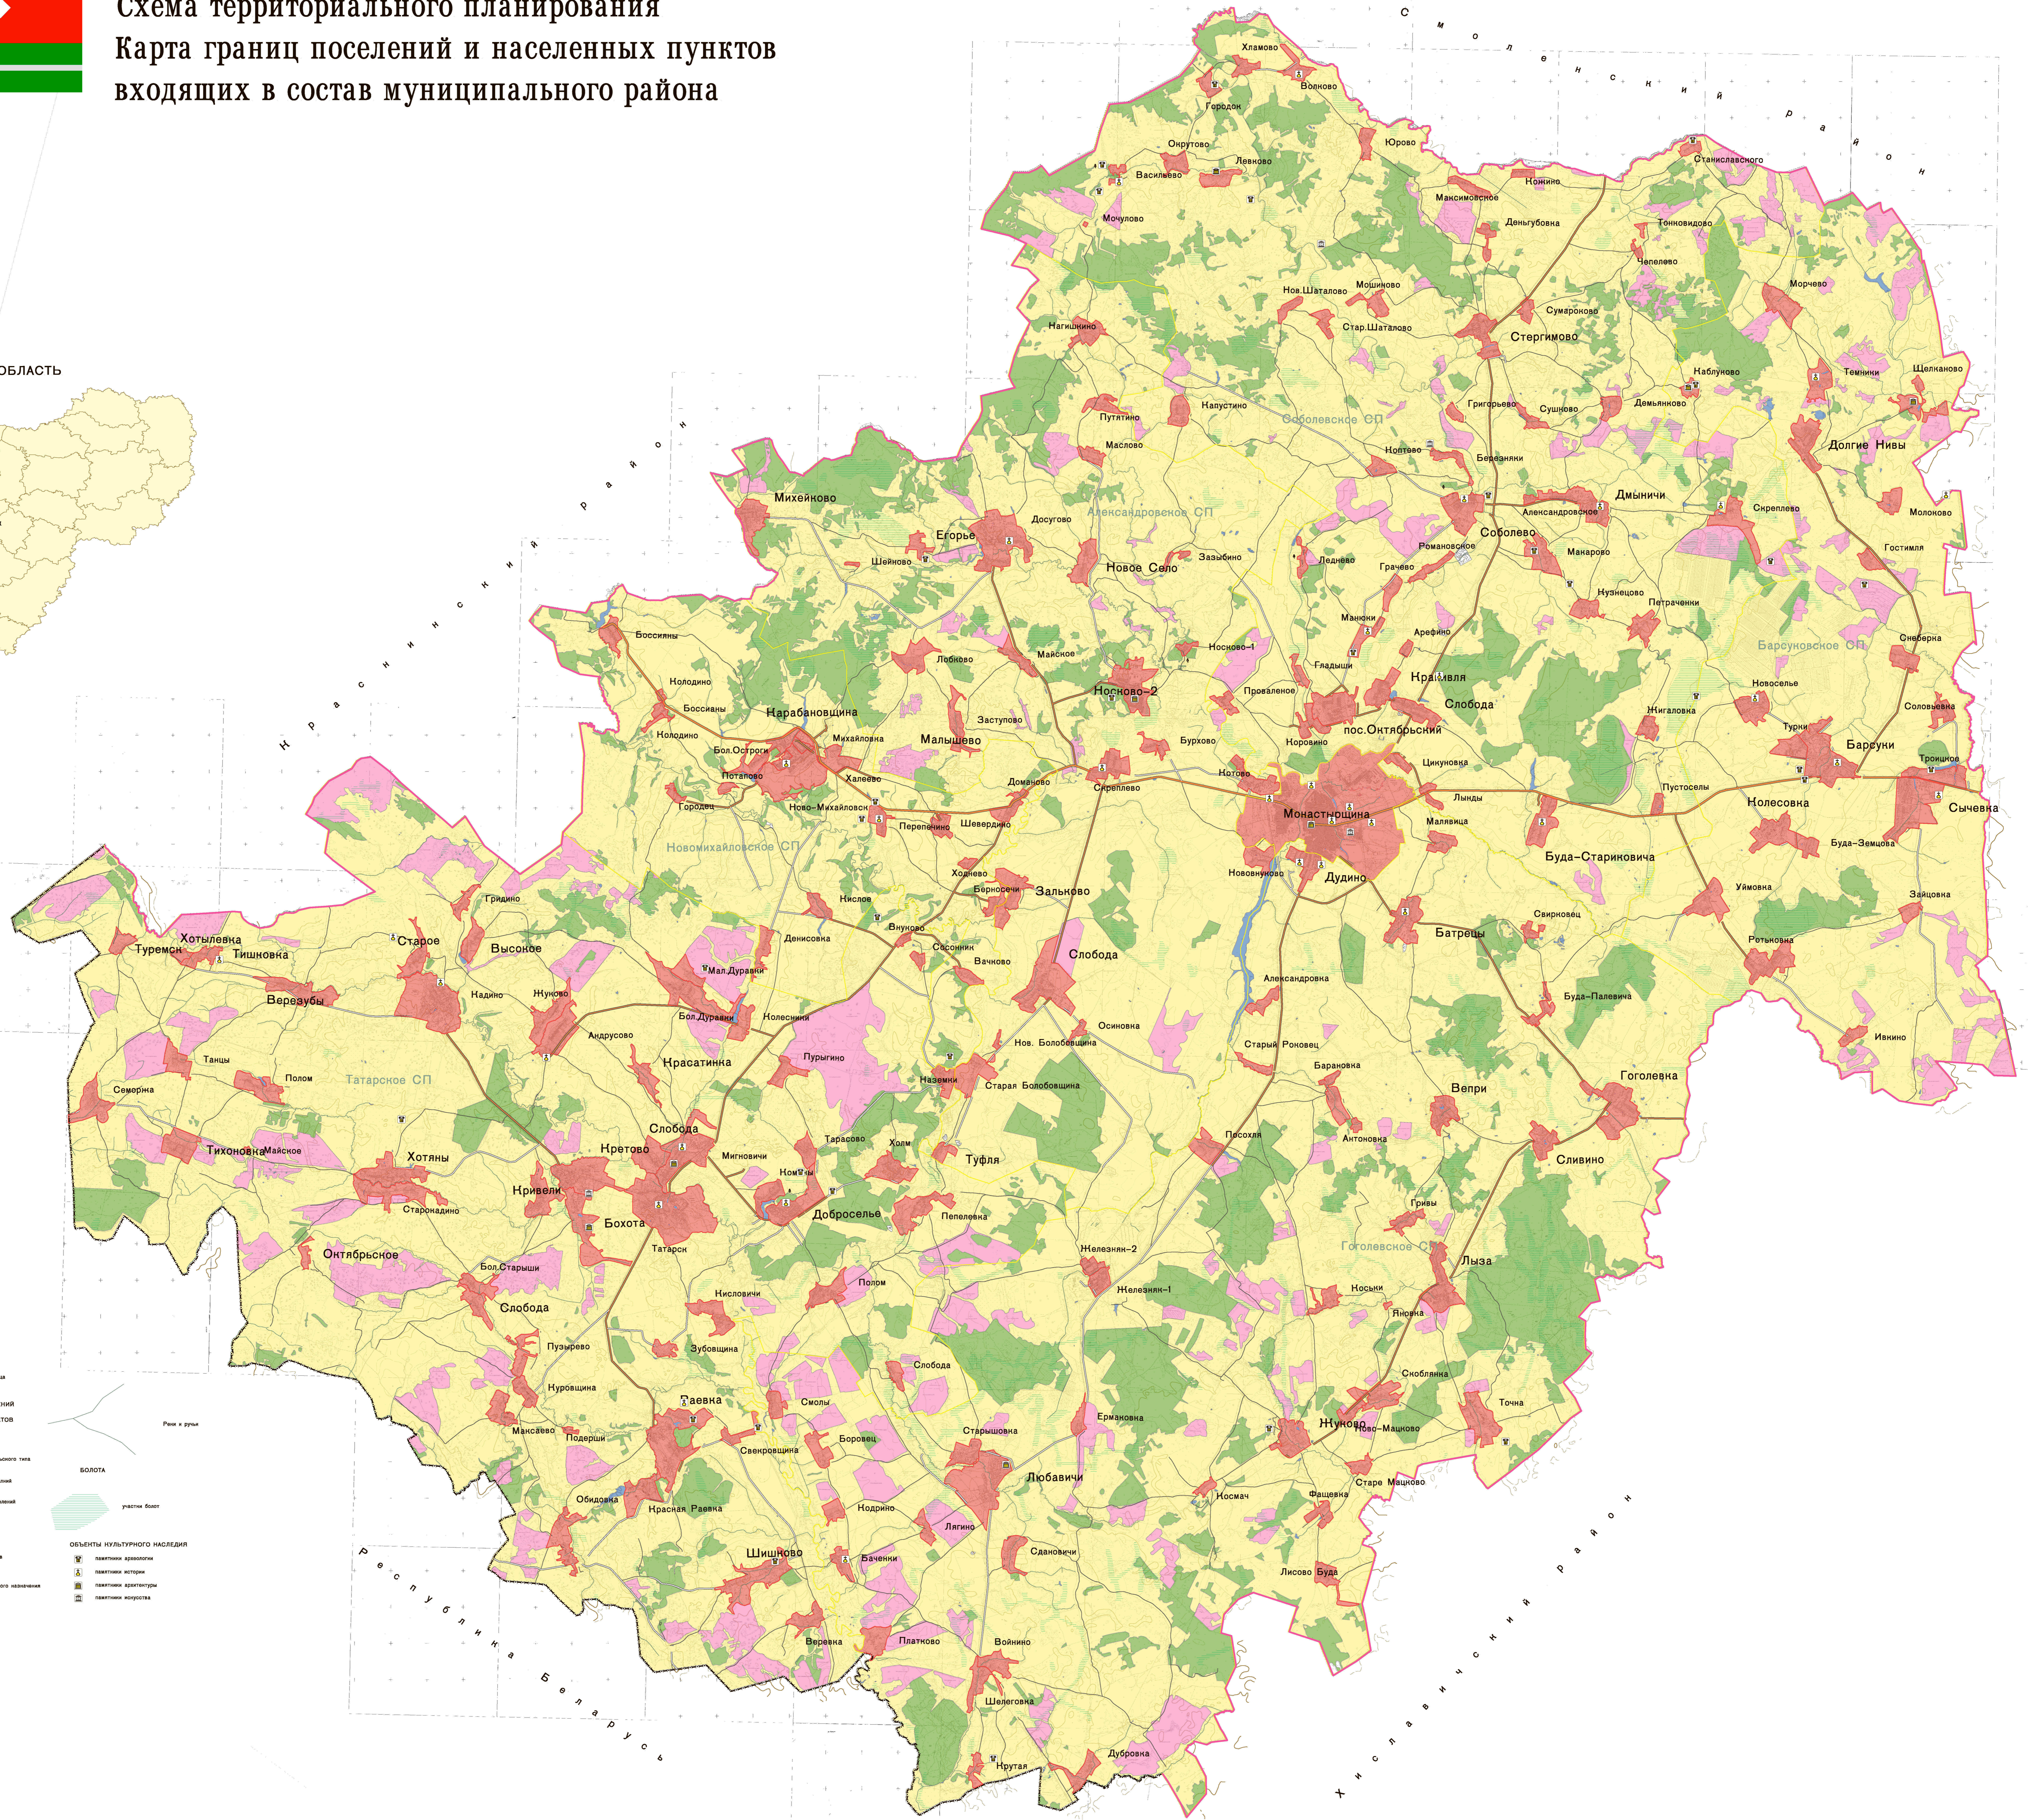

Монастырщинский район

Схема территориального планирования

Карта границ поселений и населенных пунктов входящих в состав муниципального района

СМОЛЕНСКАЯ ОБЛАСТЬ

- Условные обозначения**
- Границы:**
 - Государственная граница
 - Районная граница
 - Границы поселений
 - Границы населенных пунктов
- НАСЕЛЕННЫЕ ПУНКТЫ:**
 - АРЕФИНО: Населенный пункт сельского типа
 - СЛОБОДА: Центр сельского поселения
 - Барсуковское СП: Населенный пункт сельского поселения
- КАТЕГОРИИ ЗЕМЕЛЬ:**
 - Земля населенных пунктов
 - Земля сельскохозяйственного назначения
 - Земля населенного пункта
 - Земля лесного фонда
 - Земля водного фонда
 - Земля запаса
- ОБЪЕКТЫ КУЛЬТУРНОГО НАСЛЕДИЯ:**
 - Памятник архитектуры
 - Памятник истории
 - Памятник археологии
 - Памятник природы
- ЗЕМЛИ ПРОМЫШЛЕННОСТИ, ВНЕШНЕГТЕПЛИКИ, ТРАНСПОРТА И СВЯЗИ:**
 - Местное значение
 - Групповое значение
 - Групповое значение (линейный)
- Другие обозначения:**
 - Болота
 - Рельеф и ручьи
 - Улицы без названия

Масштаб 1:50000

Разработано ООО "ЦТП"