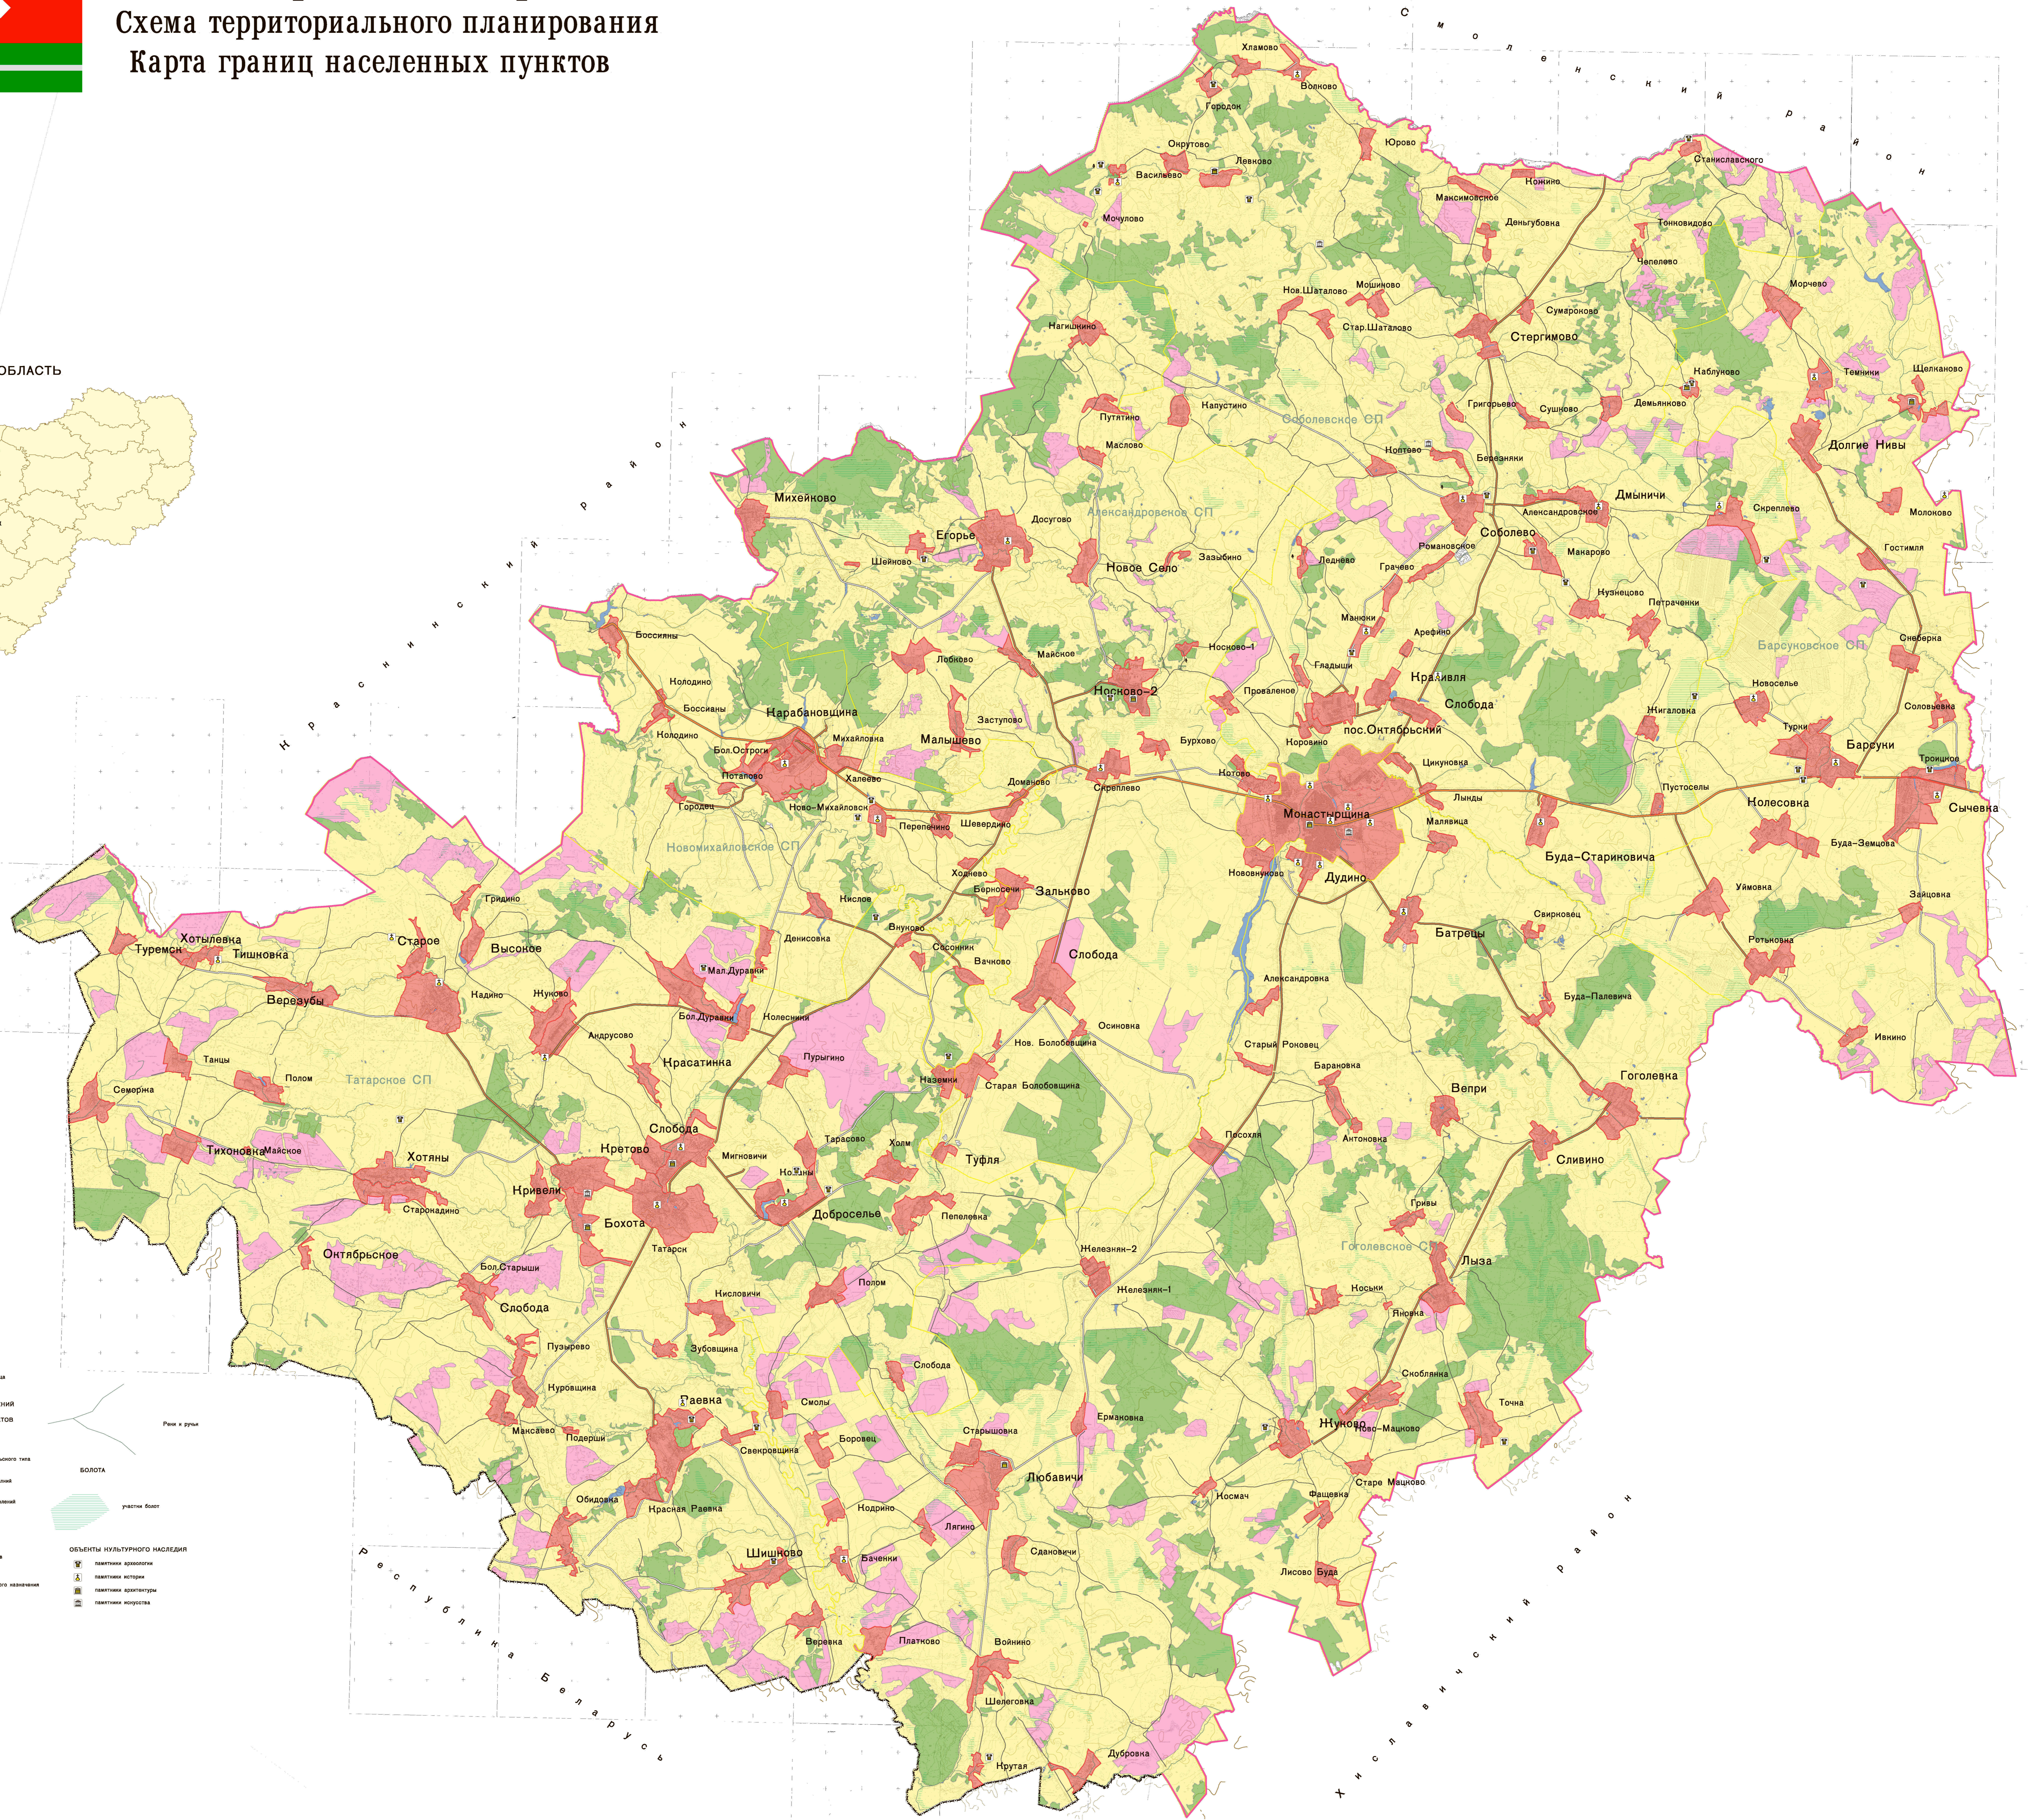

Монастырщинский район

Схема территориального планирования

Карта границ населенных пунктов

СМОЛЕНСКАЯ ОБЛАСТЬ

- Условные обозначения
- Границы:**
 Государственная граница
 Районной
 СЕЛЕННЫХ ПОСЕЛЕНИЙ
 НАСЕЛЕННЫХ ПУНКТОВ
- НАСЕЛЕННЫЕ ПУНКТЫ**
АРЕФИНО
СЛОБОДА
 Барсуковское СП
- КАТЕГОРИИ ЗЕМЕЛЬ**
- Земли населенных пунктов
 - Земли сельскохозяйственного назначения
 - Земли промышленности
 - Земли лесного фонда
 - Земли водного фонда
 - Земли запаса
- ОБЪЕКТЫ КУЛЬТУРНОГО НАСЛЕДИЯ**
- памятник архитектуры
 - памятник истории
 - памятник архитектуры
 - памятник природы
- ЗЕМЛИ ПРОМЫШЛЕННОСТИ, ВНЕШНЕГО ТРАНСПОРТА, СВЯЗИ**
- Местное значение
 - Городское значение
 - Городское значение (линейный)
- БОЛОТА**
 участки болот
- Рек и ручьи**

Масштаб 1:50000

Разработано ООО "ЦТП"